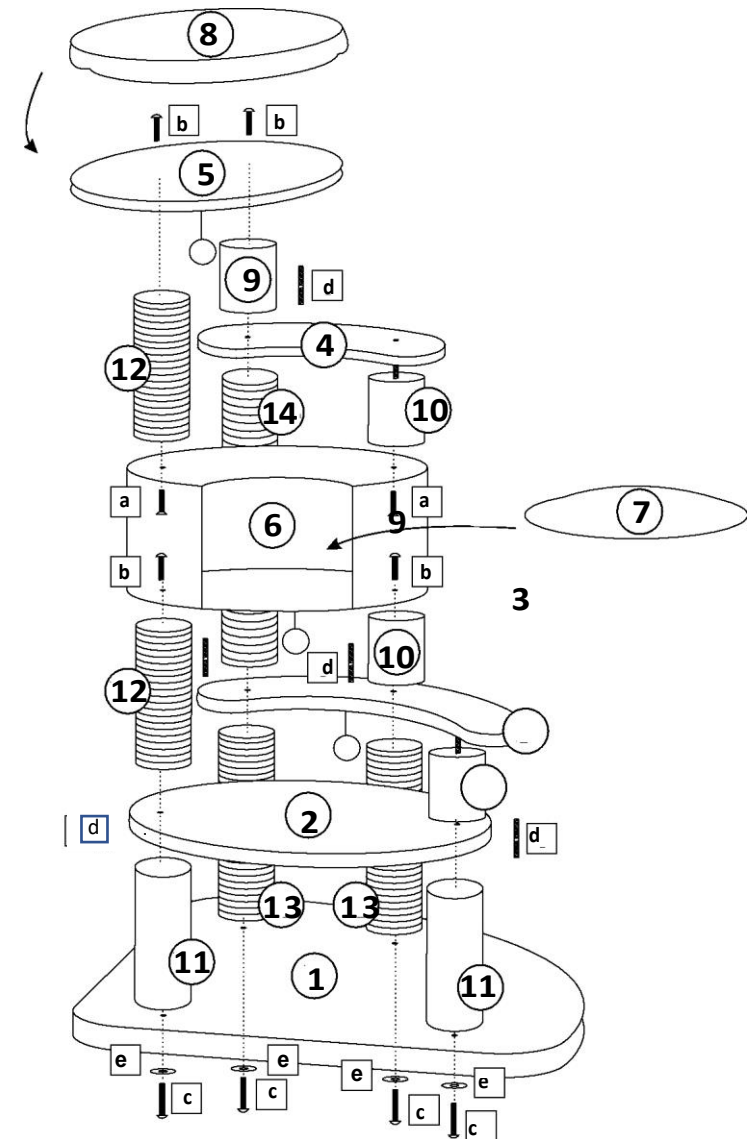

Číslo položky	Škrábadlo	Barva	Výška
44664	Zita	bílá / bílá	147 cm

Pos. č.	Popis	Rozměry v mm	Množství	Číslo položky
Pos. 1	Spodní deska	640 x 40 x 640	1	44664-10
Pos. 2	Ležatá deska, oválná	640 x 20 x 460	1	44664-11
Pos. 3	Ležatá deska, velká, s měsíčním stíněním	850 x 20 x 320	1	44664-12
Pos. 4	Ležatá deska malá, ve tvaru měčiceí	530 x 20 x 200	1	44664-13
Pos. 5	Ležatá deska na pelíšek	640 x 20 x 460	1	44664-14
Pos. 6	Jeskyně	640 x 340 x 460	1	44664-40
Pos. 7	Polštář	640 x 460	1	44664-41
Pos. 8	Pelíšek	640 x 80 x 460	1	44664-42
Pos. 9	Plyšový sloupek	∅ 150 x 150	2	44664-30
Pos. 10	Kplyšový sloupek se závitovým čepem	∅ 150 x 150	2	44664-31
Pos. 11	Plyšový sloupek	∅150 x 320	2	44664-32
Pos. 12	Sloupek	∅ 150 x 320	2	44664-33
Pos. 13	Sloupek	∅ 150 x 490	2	44664-34
Pos. 14	Sloupek	∅ 150 x 640	1	44664-35
Pos. a	Zápustný šroub	M8 x 50	2	44664-60
Pos. b	Šroub se zaoblenou hlavou	M8 x 50	4	
Pos. c	Šroub se zaoblenou hlavou	M8 x 60	4	
Pos. d	Závitový šroub	M8 x 80	5	
Pos. a	Podložka	M8 x 24	4	
Pos. f	Imbusový klíč		1	

Doporučení:

Tento výrobek by měl být sestaven dospělou osobou.
Škrábadlo prosím sestavujte od shora dolů!
Šrouby pravidelně kontrolujte a v případě potřeby je znovu upevňujte.